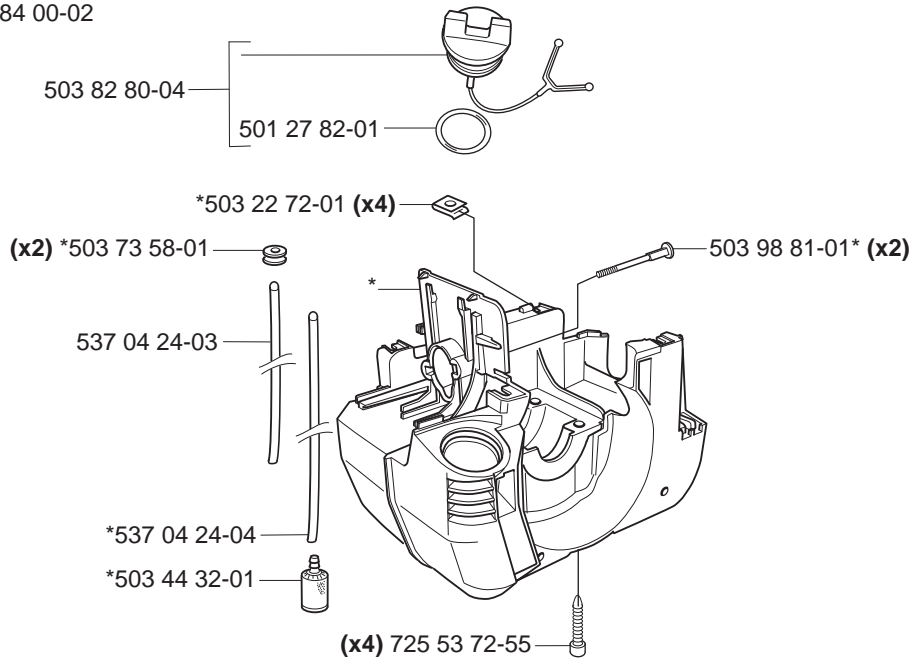

A 235
 *compl 503 75 83-02 (1"/25,4mm)

A 232
 *compl 502 21 92-08 (1"/25,4mm)

B

235

**B**

232

C 235R, 235RII
*compl 502 19 60-01

C 232R
*compl 503 72 43-03

D 232R
235R, 235RII
*compl 502 19 58-13

E 232L
*compl 503 78 05-03

F 232

F 235

G

H***compl 503 90 47-02****J*****compl 502 18 95-02****K*****compl 503 84 00-02****L**

M *compl 503 79 06-01

N *compl 503 72 80-01 (232L,R) \varnothing 35
*compl 503 69 46-01 (235R) \varnothing 38
*compl 503 10 41-01 (235RII) \varnothing 40

P *compl 502 21 28-04

- ① 530 03 51-73
Set of gaskets
Dichtungssatz
Jeu de joints
Juego de juntas
Packningssats

R Duo Balance
compl 537 27 57-01
compl 537 27 57-03 US

S Accessories
 Zubehöre
 Accessoires
 Accesorios
 Tillbehör