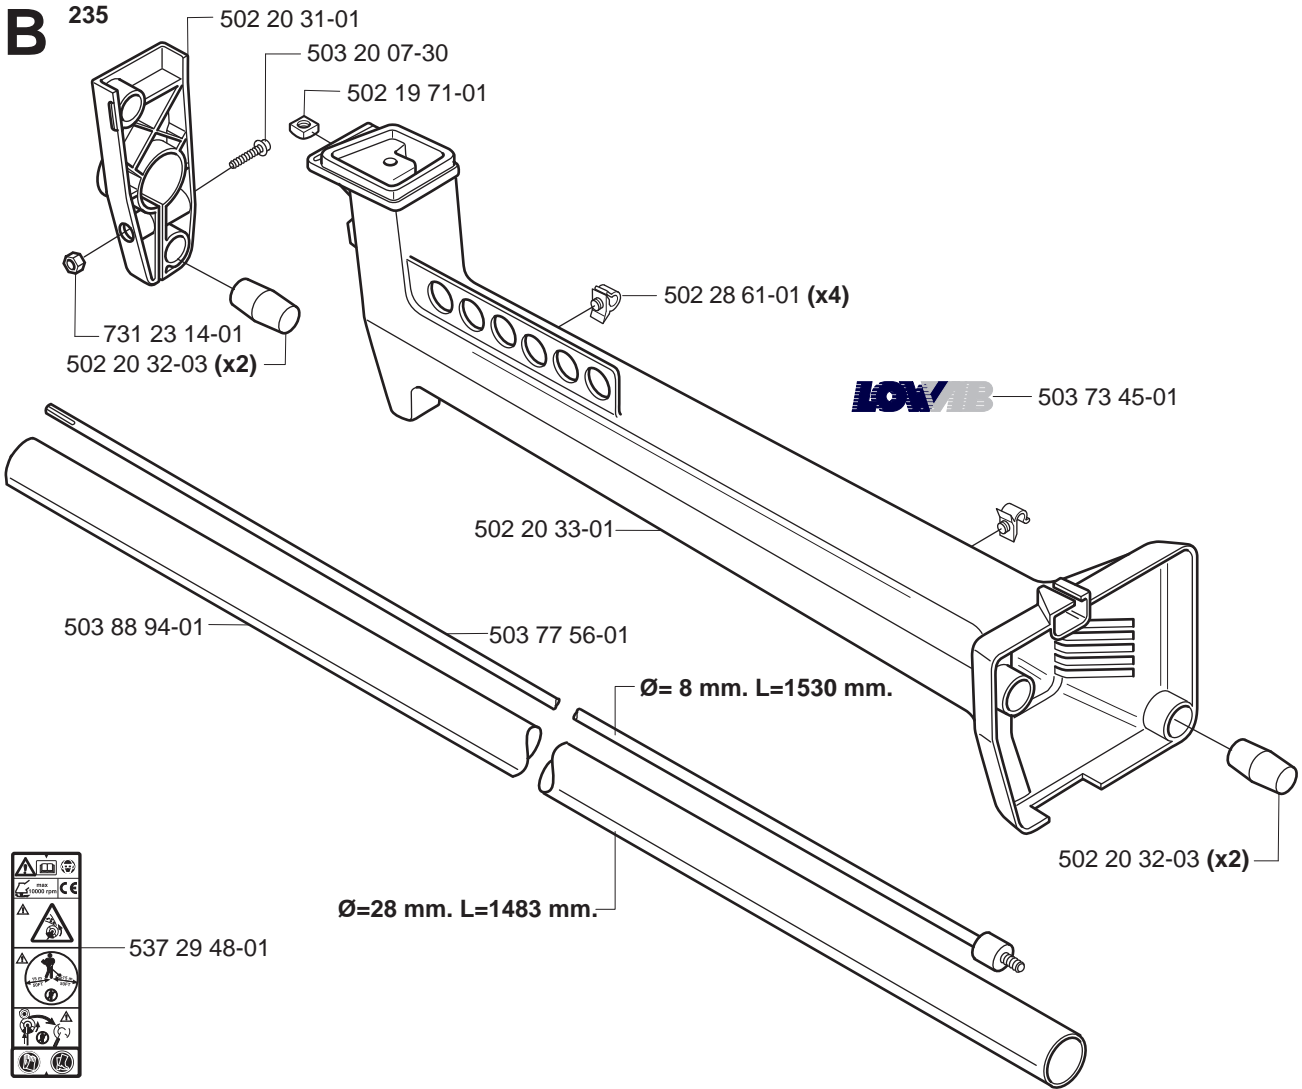

A 235
 *compl 503 75 83-02 (1"/25,4mm)

A 232
 *compl 502 21 92-08 (1"/25,4mm)

B

235

**B**

232

C 235R, 235RII
*compl 502 19 60-01

C 232R
*compl 503 72 43-03

D 232R
235R, 235RII
*compl 502 19 58-13

E 232L
*compl 503 78 05-03

F 232

F 235

G

H***compl 503 90 47-02****J*****compl 502 18 95-02****K*****compl 503 84 00-02****L**

M *compl 503 79 06-01

N *compl 503 72 80-01 (232L,R) \varnothing 35
*compl 503 69 46-01 (235R) \varnothing 38
*compl 503 10 41-01 (235RII) \varnothing 40

P *compl 502 21 28-04

- ① 530 03 51-73
Set of gaskets
Dichtungssatz
Jeu de joints
Juego de juntas
Packningssats

R Duo Balance
compl 537 27 57-01
compl 537 27 57-03 US

S Accessories
 Zubehöre
 Accessoires
 Accesorios
 Tillbehör