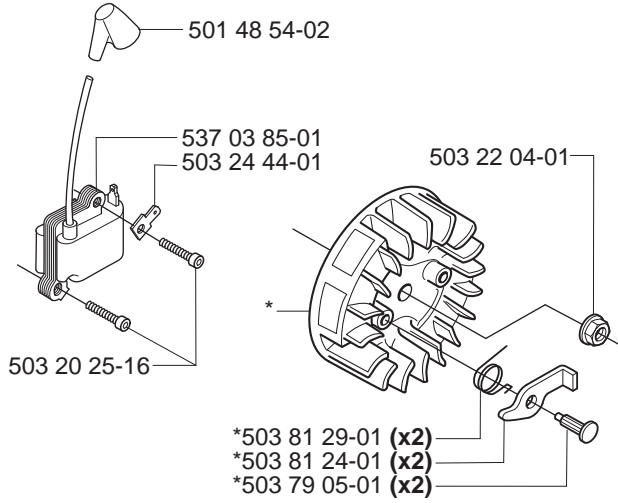

A 235
 *compl 503 75 83-02 (1"/25,4mm)

A 232
 *compl 502 21 92-08 (1"/25,4mm)

B

235

**B**

232

C 235R, 235RII
*compl 502 19 60-01

C 232R
*compl 503 72 43-03

D 232R
235R, 235RII
*compl 502 19 58-13

E 232L
*compl 503 78 05-03

F 232

F 235

G

H***compl 503 90 47-02****J*****compl 502 18 95-02****K*****compl 503 84 00-02****L**

M *compl 503 79 06-01

N *compl 503 72 80-01 (232L,R) \varnothing 35
*compl 503 69 46-01 (235R) \varnothing 38
*compl 503 10 41-01 (235RII) \varnothing 40

P *compl 502 21 28-04

- ① 530 03 51-73
Set of gaskets
Dichtungssatz
Jeu de joints
Juego de juntas
Packningssats

R Duo Balance
compl 537 27 57-01
compl 537 27 57-03 US

S Accessories
 Zubehöre
 Accessoires
 Accesorios
 Tillbehör