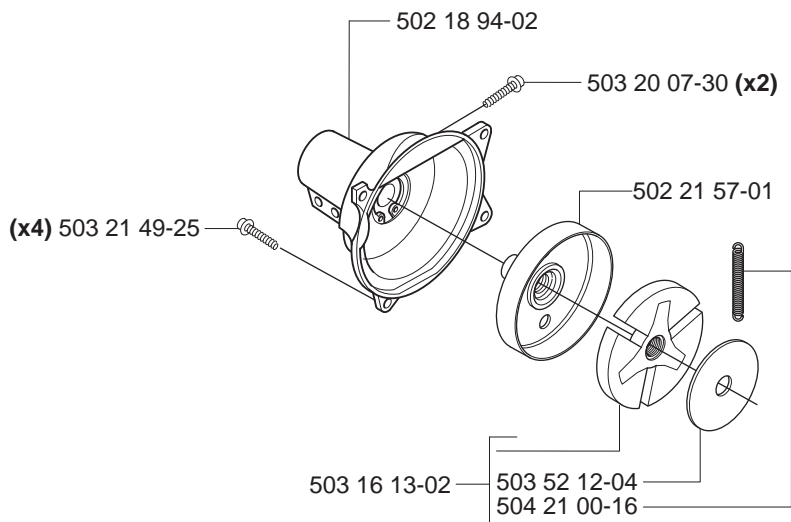

A 235
 *compl 503 75 83-02 (1"/25,4mm)

A 232
 *compl 502 21 92-08 (1"/25,4mm)

B

235

**B**

232

C 235R, 235RII
*compl 502 19 60-01

C 232R
*compl 503 72 43-03

D 232R
235R, 235RII
*compl 502 19 58-13

E 232L
*compl 503 78 05-03

F 232

F 235

G

H***compl 503 90 47-02****J*****compl 502 18 95-02****K*****compl 503 84 00-02****L**

M *compl 503 79 06-01

N *compl 503 72 80-01 (232L,R) \varnothing 35
*compl 503 69 46-01 (235R) \varnothing 38
*compl 503 10 41-01 (235RII) \varnothing 40

P *compl 502 21 28-04

- ① 530 03 51-73
Set of gaskets
Dichtungssatz
Jeu de joints
Juego de juntas
Packningssats

R Duo Balance
compl 537 27 57-01
compl 537 27 57-03 US

S Accessories
 Zubehöre
 Accessoires
 Accesorios
 Tillbehör