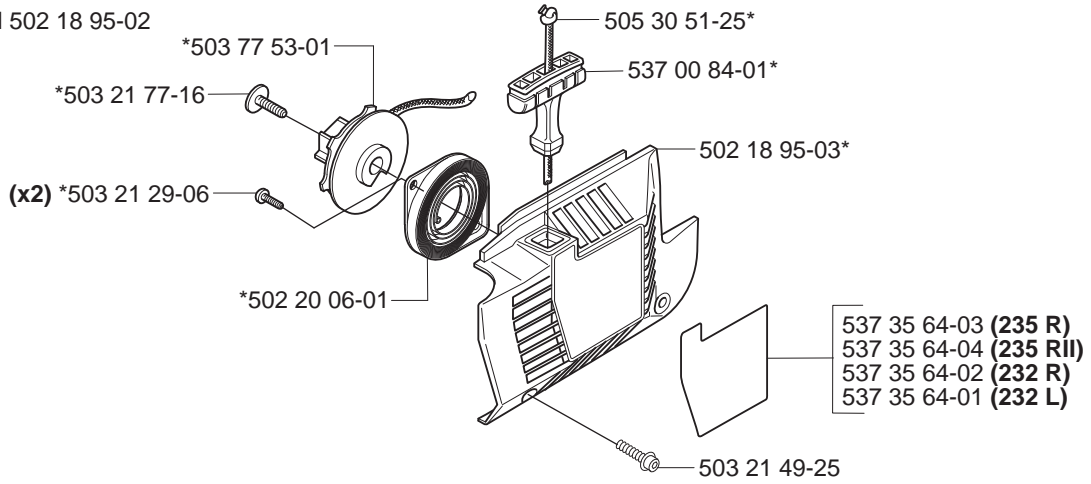

A 235
 *compl 503 75 83-02 (1"/25,4mm)

A 232
 *compl 502 21 92-08 (1"/25,4mm)

B

235

**B**

232

C 235R, 235RII
*compl 502 19 60-01

C 232R
*compl 503 72 43-03

D 232R
235R, 235RII
*compl 502 19 58-13

E 232L
*compl 503 78 05-03

F 232

F 235

G

H***compl 503 90 47-02****J*****compl 502 18 95-02****K*****compl 503 84 00-02****L**

M *compl 503 79 06-01

N *compl 503 72 80-01 (232L,R) \varnothing 35
*compl 503 69 46-01 (235R) \varnothing 38
*compl 503 10 41-01 (235RII) \varnothing 40

P *compl 502 21 28-04

- ① 530 03 51-73
Set of gaskets
Dichtungssatz
Jeu de joints
Juego de juntas
Packningssats

R Duo Balance
compl 537 27 57-01
compl 537 27 57-03 US

S Accessories
 Zubehöre
 Accessoires
 Accesorios
 Tillbehör