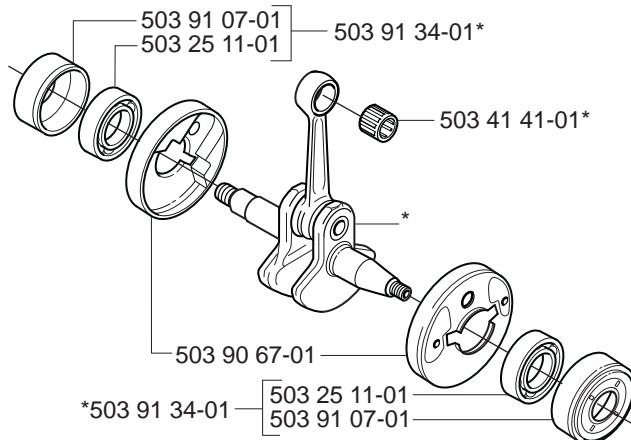

A 235
 *compl 503 75 83-02 (1"/25,4mm)

A 232
 *compl 502 21 92-08 (1"/25,4mm)

B

235

**B**

232

C 235R, 235RII
*compl 502 19 60-01

C 232R
*compl 503 72 43-03

D 232R
235R, 235RII
*compl 502 19 58-13

E 232L
*compl 503 78 05-03

F 232

F 235

G

H***compl 503 90 47-02****J*****compl 502 18 95-02****K*****compl 503 84 00-02****L**

M *compl 503 79 06-01

N *compl 503 72 80-01 (232L,R) \varnothing 35
*compl 503 69 46-01 (235R) \varnothing 38
*compl 503 10 41-01 (235RII) \varnothing 40

P *compl 502 21 28-04

- ① 530 03 51-73
Set of gaskets
Dichtungssatz
Jeu de joints
Juego de juntas
Packningssats

R Duo Balance
compl 537 27 57-01
compl 537 27 57-03 US

S Accessories
 Zubehöre
 Accessoires
 Accesorios
 Tillbehör