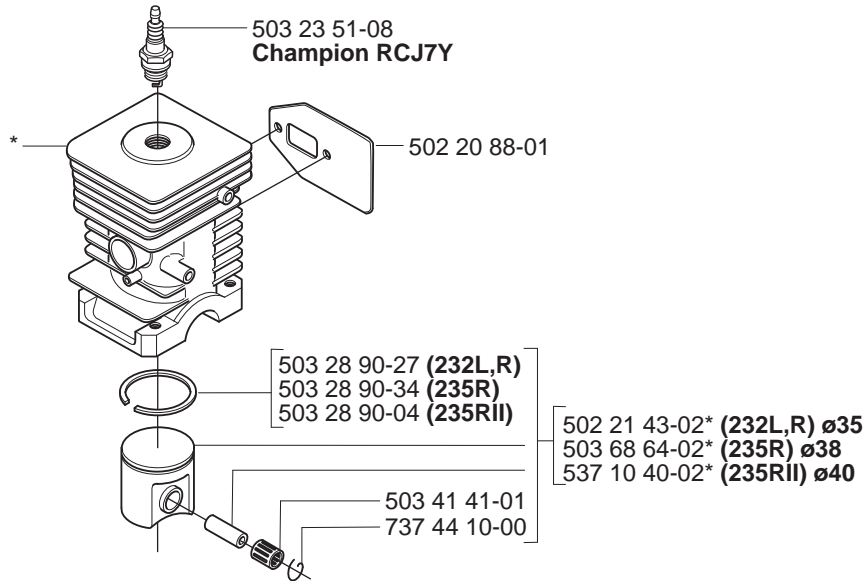

A 235
 *compl 503 75 83-02 (1"/25,4mm)

A 232
 *compl 502 21 92-08 (1"/25,4mm)

B

235

**B**

232

C 235R, 235RII
*compl 502 19 60-01

C 232R
*compl 503 72 43-03

D 232R
235R, 235RII
*compl 502 19 58-13

E 232L
*compl 503 78 05-03

F 232

F 235

G

H***compl 503 90 47-02****J*****compl 502 18 95-02****K*****compl 503 84 00-02****L**

M *compl 503 79 06-01

N *compl 503 72 80-01 (232L,R) \varnothing 35
*compl 503 69 46-01 (235R) \varnothing 38
*compl 503 10 41-01 (235RII) \varnothing 40

P *compl 502 21 28-04

- ① 530 03 51-73
Set of gaskets
Dichtungssatz
Jeu de joints
Juego de juntas
Packningssats

R Duo Balance
compl 537 27 57-01
compl 537 27 57-03 US

S Accessories
 Zubehöre
 Accessoires
 Accesorios
 Tillbehör