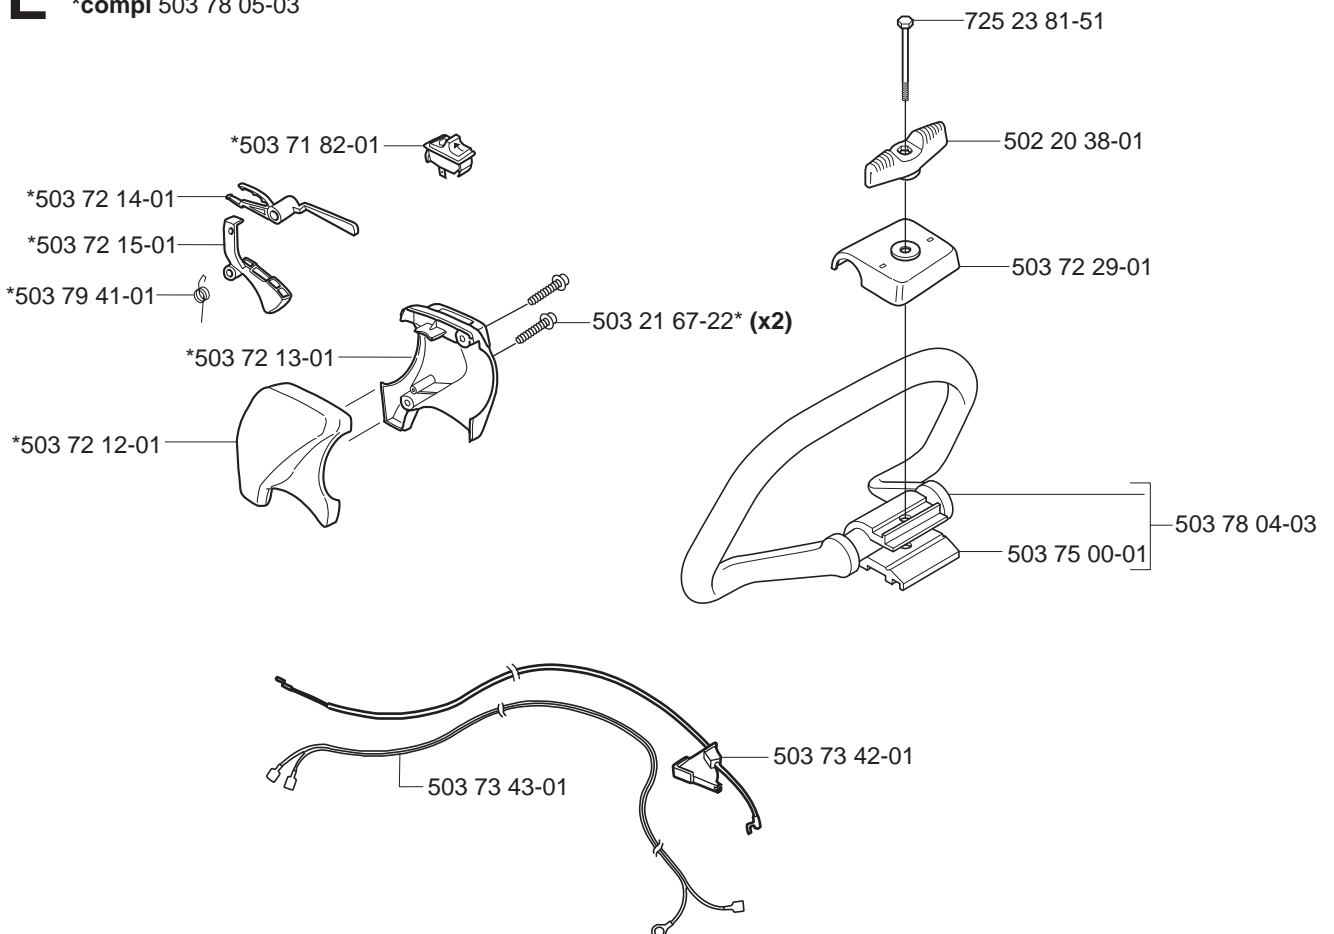

A 235
 *compl 503 75 83-02 (1"/25,4mm)

A 232
 *compl 502 21 92-08 (1"/25,4mm)

B

235

**B**

232

C 235R, 235RII
*compl 502 19 60-01

C 232R
*compl 503 72 43-03

D 232R
235R, 235RII
*compl 502 19 58-13

E 232L
*compl 503 78 05-03

F 232

F 235

G

H***compl 503 90 47-02****J*****compl 502 18 95-02****K*****compl 503 84 00-02****L**

M *compl 503 79 06-01

N *compl 503 72 80-01 (232L,R) \varnothing 35
*compl 503 69 46-01 (235R) \varnothing 38
*compl 503 10 41-01 (235RII) \varnothing 40

P *compl 502 21 28-04

- ① 530 03 51-73
Set of gaskets
Dichtungssatz
Jeu de joints
Juego de juntas
Packningssats

R Duo Balance
compl 537 27 57-01
compl 537 27 57-03 US

S Accessories
 Zubehöre
 Accessoires
 Accesorios
 Tillbehör