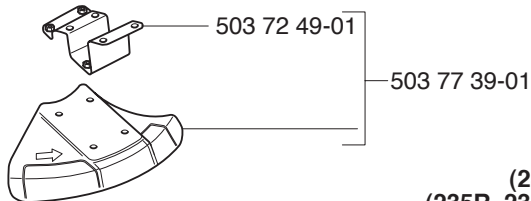

Olja Luftfilter
Oil Airfilter
Öl Luftfilter
Aceite Filtro Air
Huile Filtera aire

(232R) 503 74 40-01
(235R, 235RII) 503 89 52-01