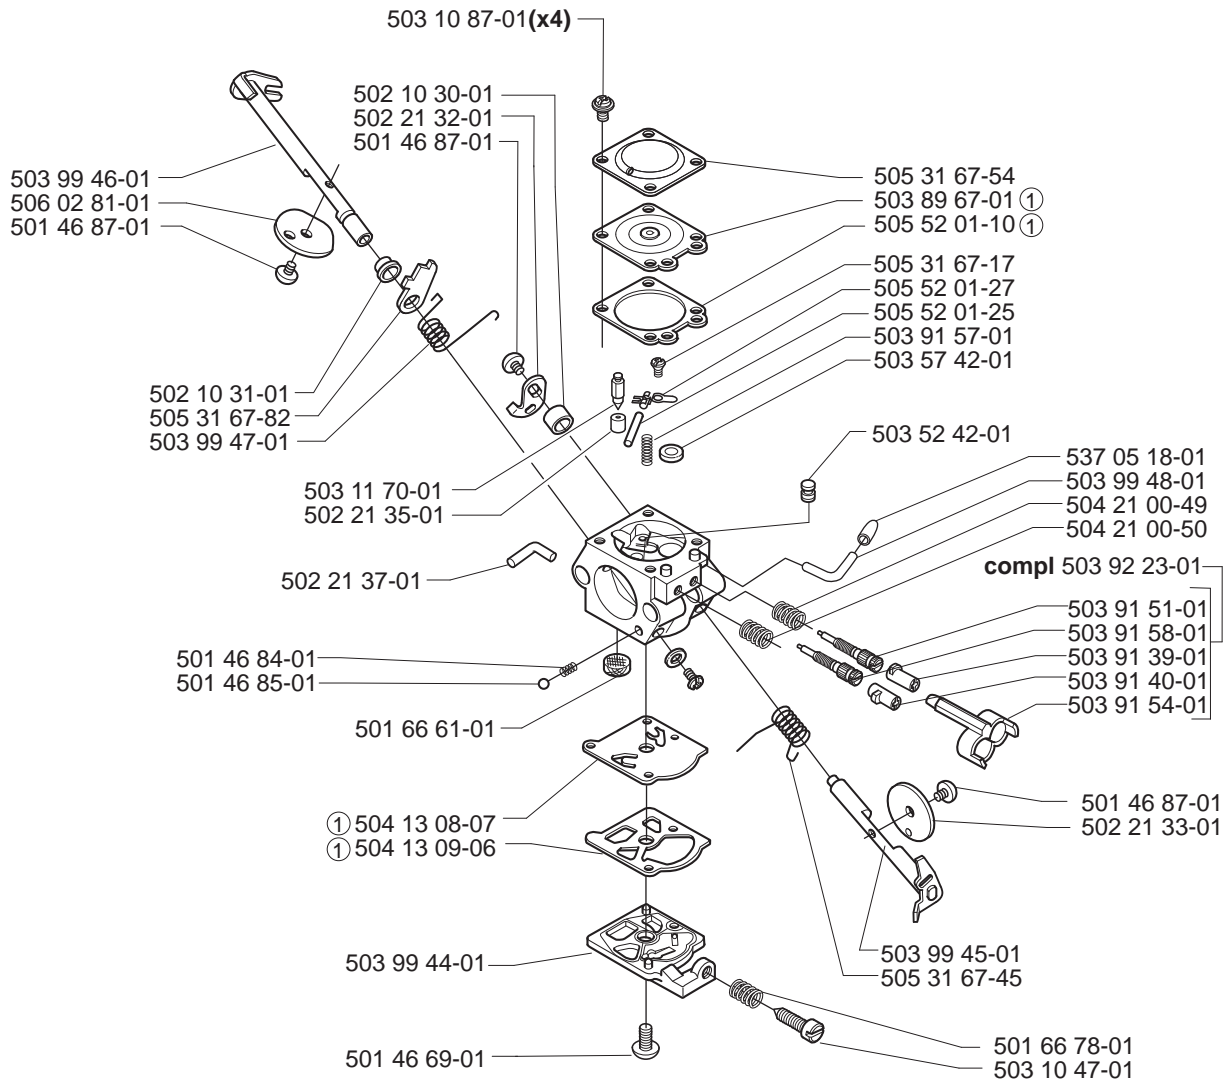

A 235
 *compl 503 75 83-02 (1"/25,4mm)

A 232
 *compl 502 21 92-08 (1"/25,4mm)

B

235

**B**

232

C 235R, 235RII
*compl 502 19 60-01

C 232R
*compl 503 72 43-03

D 232R
235R, 235RII
*compl 502 19 58-13

E 232L
*compl 503 78 05-03

F 232

F 235

G

H***compl 503 90 47-02****J*****compl 502 18 95-02****K*****compl 503 84 00-02****L**

M *compl 503 79 06-01

N *compl 503 72 80-01 (232L,R) \varnothing 35
*compl 503 69 46-01 (235R) \varnothing 38
*compl 503 10 41-01 (235RII) \varnothing 40

P *compl 502 21 28-04

- ① 530 03 51-73
Set of gaskets
Dichtungssatz
Jeu de joints
Juego de juntas
Packningssats

R Duo Balance
compl 537 27 57-01
compl 537 27 57-03 US

S Accessories
 Zubehöre
 Accessoires
 Accesorios
 Tillbehör