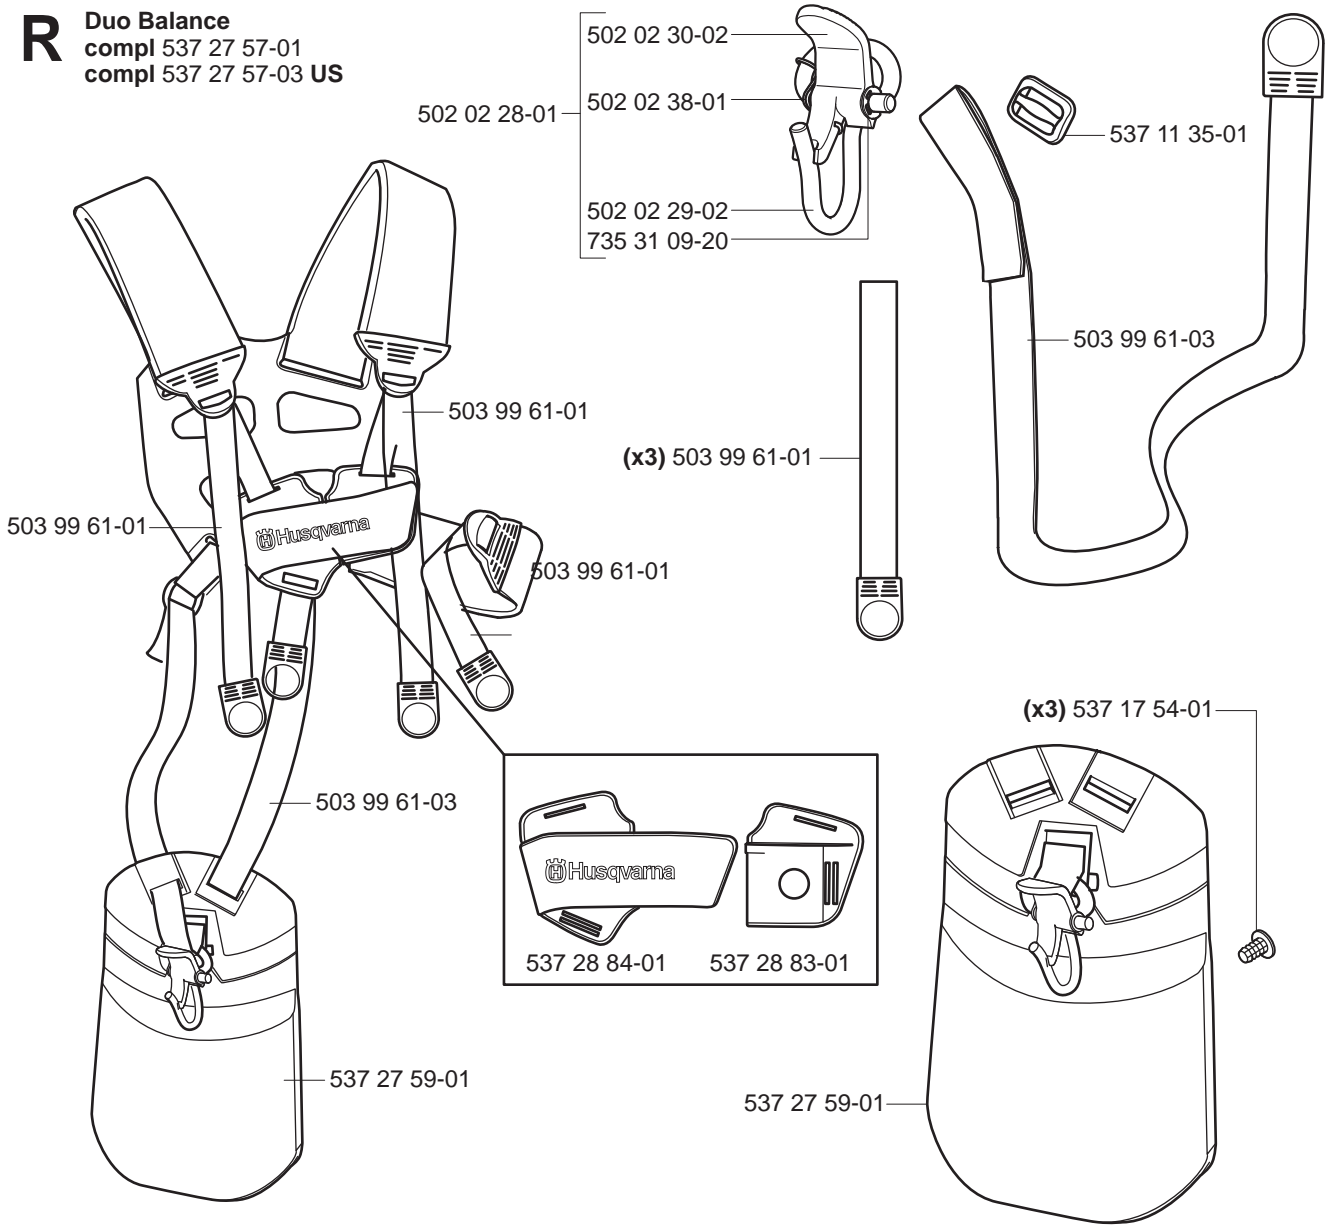

A 235
 *compl 503 75 83-02 (1"/25,4mm)

A 232
 *compl 502 21 92-08 (1"/25,4mm)

B

235

**B**

232

C 235R, 235RII
*compl 502 19 60-01

C 232R
*compl 503 72 43-03

D 232R
235R, 235RII
*compl 502 19 58-13

E 232L
*compl 503 78 05-03

F 232

F 235

G

H***compl 503 90 47-02****J*****compl 502 18 95-02****K*****compl 503 84 00-02****L**

M *compl 503 79 06-01

N *compl 503 72 80-01 (232L,R) \varnothing 35
*compl 503 69 46-01 (235R) \varnothing 38
*compl 503 10 41-01 (235RII) \varnothing 40

P *compl 502 21 28-04

- ① 530 03 51-73
Set of gaskets
Dichtungssatz
Jeu de joints
Juego de juntas
Packningssats

R Duo Balance
compl 537 27 57-01
compl 537 27 57-03 US

S Accessories
 Zubehöre
 Accessoires
 Accesorios
 Tillbehör