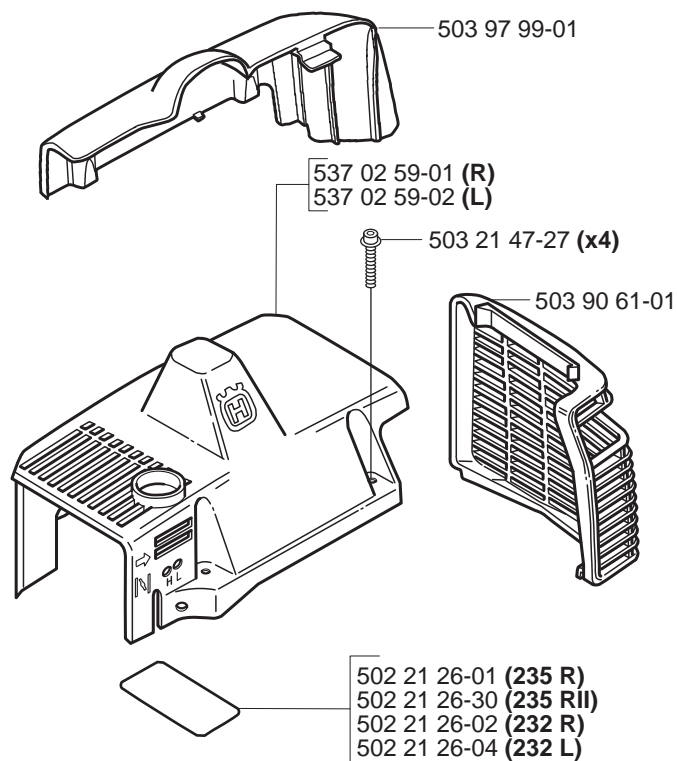

A 235
 *compl 503 75 83-02 (1"/25,4mm)

A 232
 *compl 502 21 92-08 (1"/25,4mm)

B

235

**B**

232

C 235R, 235RII
*compl 502 19 60-01

C 232R
*compl 503 72 43-03

D 232R
235R, 235RII
*compl 502 19 58-13

E 232L
*compl 503 78 05-03

F 232

F 235

G

H***compl 503 90 47-02****J*****compl 502 18 95-02****K*****compl 503 84 00-02****L**

M *compl 503 79 06-01

N *compl 503 72 80-01 (232L,R) \varnothing 35
*compl 503 69 46-01 (235R) \varnothing 38
*compl 503 10 41-01 (235RII) \varnothing 40

P *compl 502 21 28-04

- ① 530 03 51-73
Set of gaskets
Dichtungssatz
Jeu de joints
Juego de juntas
Packningssats

R Duo Balance
compl 537 27 57-01
compl 537 27 57-03 US

S Accessories
 Zubehöre
 Accessoires
 Accesorios
 Tillbehör