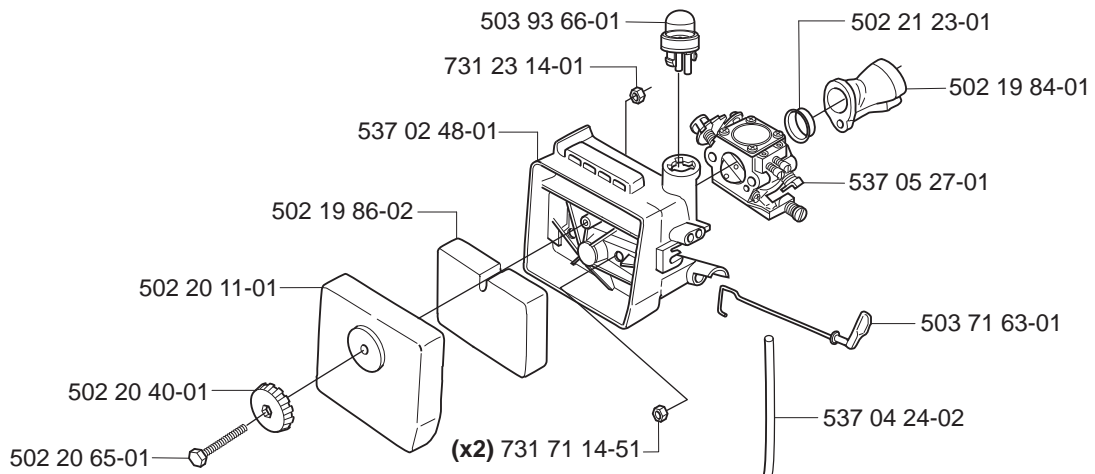

A 235
 *compl 503 75 83-02 (1"/25,4mm)

A 232
 *compl 502 21 92-08 (1"/25,4mm)

B

235

**B**

232

C 235R, 235RII
*compl 502 19 60-01

C 232R
*compl 503 72 43-03

D 232R
235R, 235RII
*compl 502 19 58-13

E 232L
*compl 503 78 05-03

F 232

F 235

G

H***compl 503 90 47-02****J*****compl 502 18 95-02****K*****compl 503 84 00-02****L**

M *compl 503 79 06-01

N *compl 503 72 80-01 (232L,R) \varnothing 35
*compl 503 69 46-01 (235R) \varnothing 38
*compl 503 10 41-01 (235RII) \varnothing 40

P *compl 502 21 28-04

- ① 530 03 51-73
Set of gaskets
Dichtungssatz
Jeu de joints
Juego de juntas
Packningssats

R Duo Balance
compl 537 27 57-01
compl 537 27 57-03 US

S Accessories
 Zubehöre
 Accessoires
 Accesorios
 Tillbehör